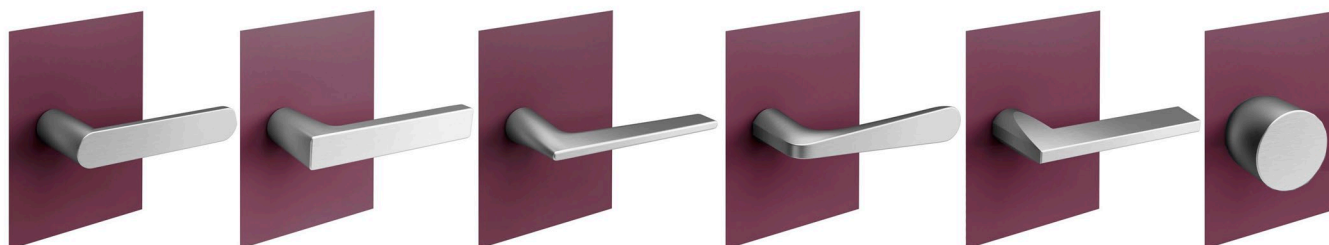

**Nuda** - это ручки , с запатентованной системой крепления, которые объединяют в себе минималистический дизайн и дизайнерский подход для любых дверей. Сборка происходит быстро и без лишних усилий , за несколько секунд , не требует специальных технических навыков или инструментов. Кроме того Nuda можно легко адаптировать для любой толщины и типа дверей, а их функциональность отвечает стандарту DIN 1906.

**Nuda** -это про природность и простоту . Этот магический продукт превращает стандартные двери в элегантную часть интерьера.

- Крепление, которое не требует использования шурупов, прекрасно вписывается в любую дверную панель, создавая ощущение безупречного единства. Простая сборка позволяет быстро установить данный продукт. Он подходит для отверстий разного диаметра от 16 мм до 30 мм (с использованием декоративных накладок), что дает возможность адаптировать ручки к разным размерам и типам дверей

-Внутри рычага ручки впрессован шариковый подшипник, основание которого, непосредственно соприкасается с полотном. Благодаря этому, отсутствует трение между ручкой и дверью, облегчает механическую работу дверных ручек.

-Квадрат со специальной выемкой обеспечивает рычагам максимальное прижатие к полотну, что гарантирует отсутствие провисания ручек на двери.

- Данная запатентованная система была проверена свыше 2000000 циклов открывания/закрывания , в соответствии с Европейским стандартом.