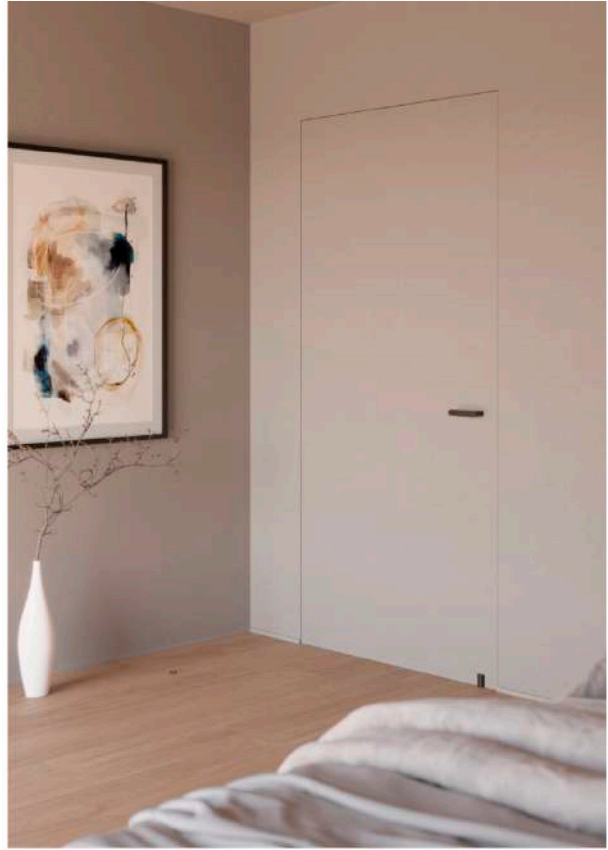

VERUM

ITALY

PROTECT
system
LOCKS & HANDLES

**nu
da.**