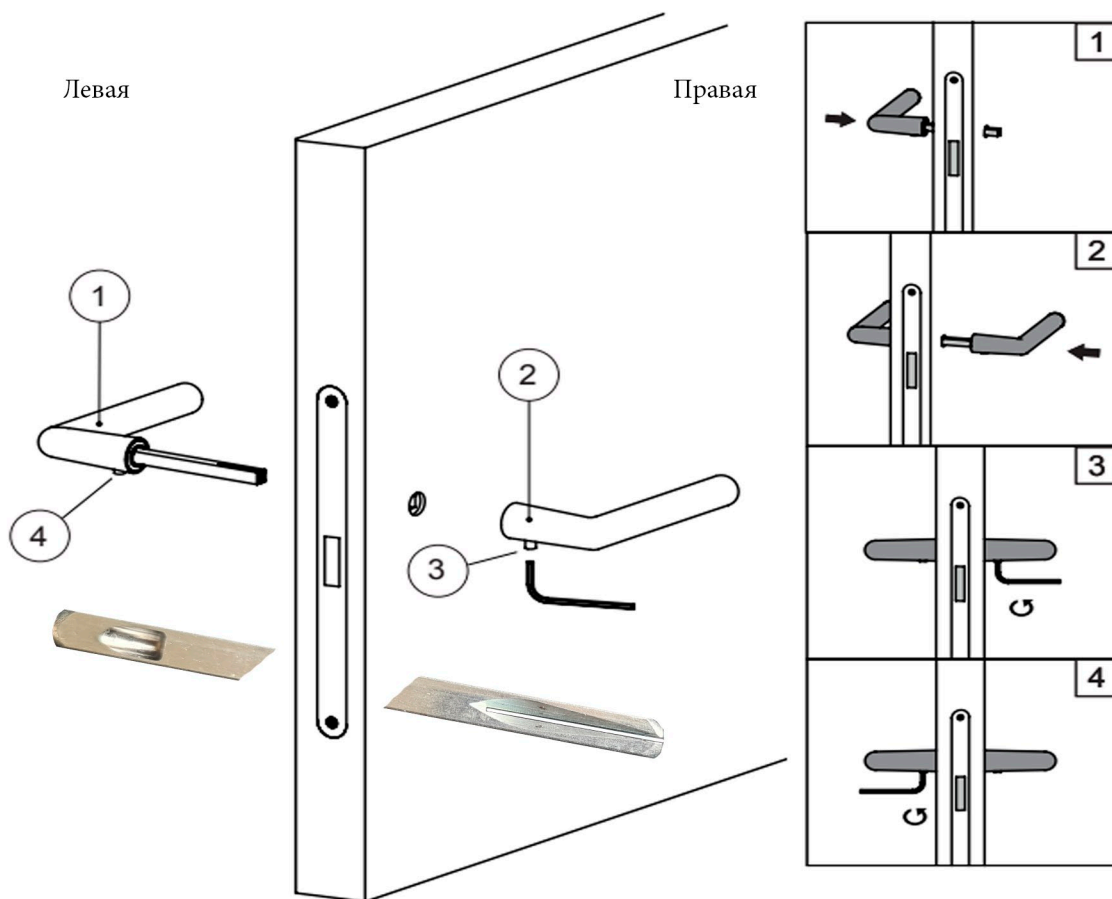

VERUM

ITALY

ИНСТРУКЦИЯ ПО МОНТАЖУ

1. Вставьте в замок левую ручку с предварительно собранным квадратом соблюдая сторонность установки квадрата в рычаг. Гужон левой ручки не затягивать- квадрат должен свободно пружинить в рычаге(4).

Левая сторона

Правая сторона

2. Вставьте правую ручку (2) так, чтобы она упиралась в дверь.

3. Хорошо затяните гужон правой ручки (3) с помощью прилагаемого шестигранника. Не используйте электрические или пневматические отвертки!!!

4. Хорошо затяните гужон левой ручки (4) с помощью прилагаемого шестигранного ключа до тех пор, пока ручки не будут надежно прикреплены к двери.

Разборка

Чтобы правильно разобрать рукоятку, следуйте инструкциям в обратном порядке, от шага 4 к шагу 1.

Примечание: Прилагаемые винты-фиксаторы имеют специальную обработку для фиксации резьбы, эффективную до 4 последовательных сборок.

nu da.