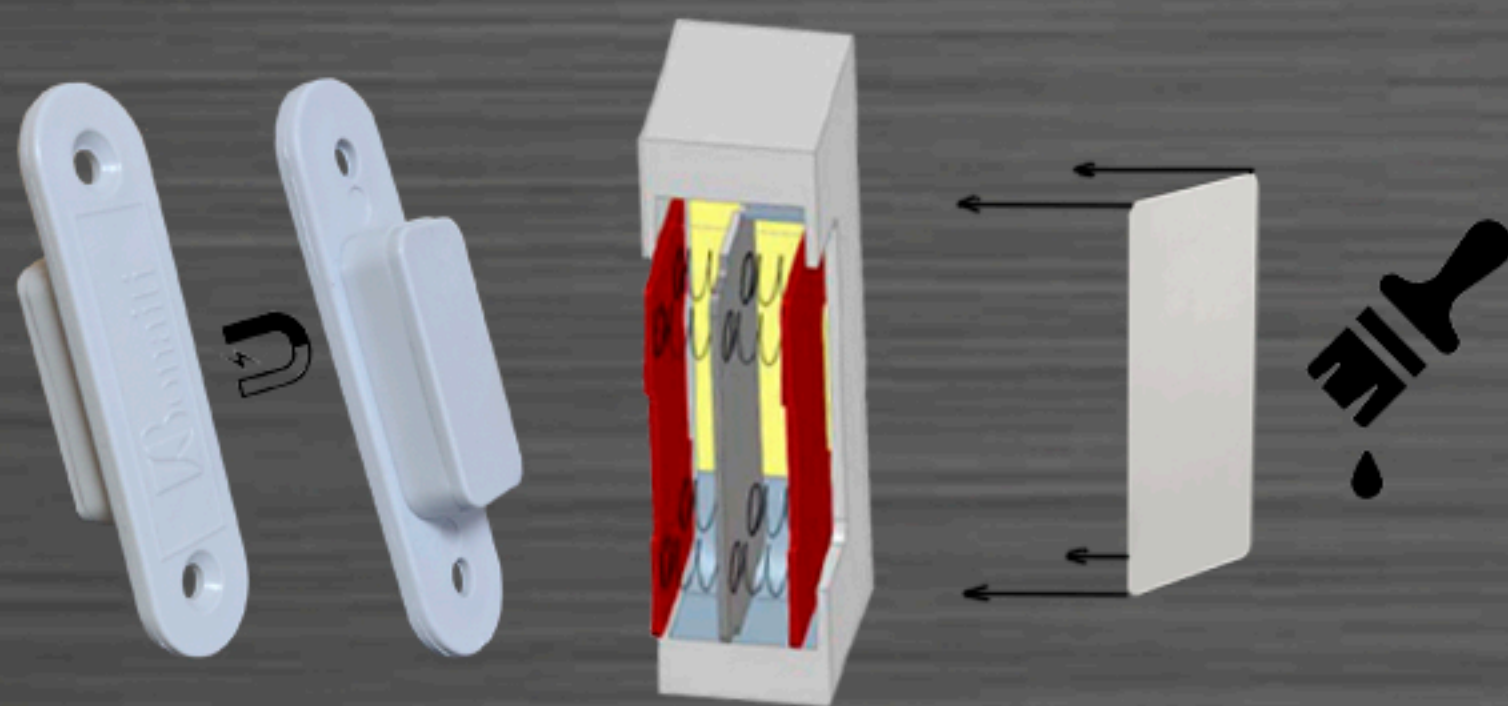

С помощью ручек серии Аноха, и магнитных механизмов создается эффект «Невидимки» в распашных полотнах. Совместно с Механизмами серии В-mag, фиксация полотна происходит только за счет магнитной силы.

Всегда в наличии на складе :

- Art В Mag Mod 1. Лицевая планка размером 22*82
- Art В Mag Mod 3. Лицевая планка размером 18*196
- Art В -Single S105 (одностороння ручка) (57567) (27-48 мм)
- Art В -Double S 200 (двустороння ручка) . Для полотен 38-43 мм (57568)
- Art В -Double S 205 (двустороння ручка) .Для полотен 33-48 мм (57569)
- МДФ накладки на ручку (под покраску) (54811)