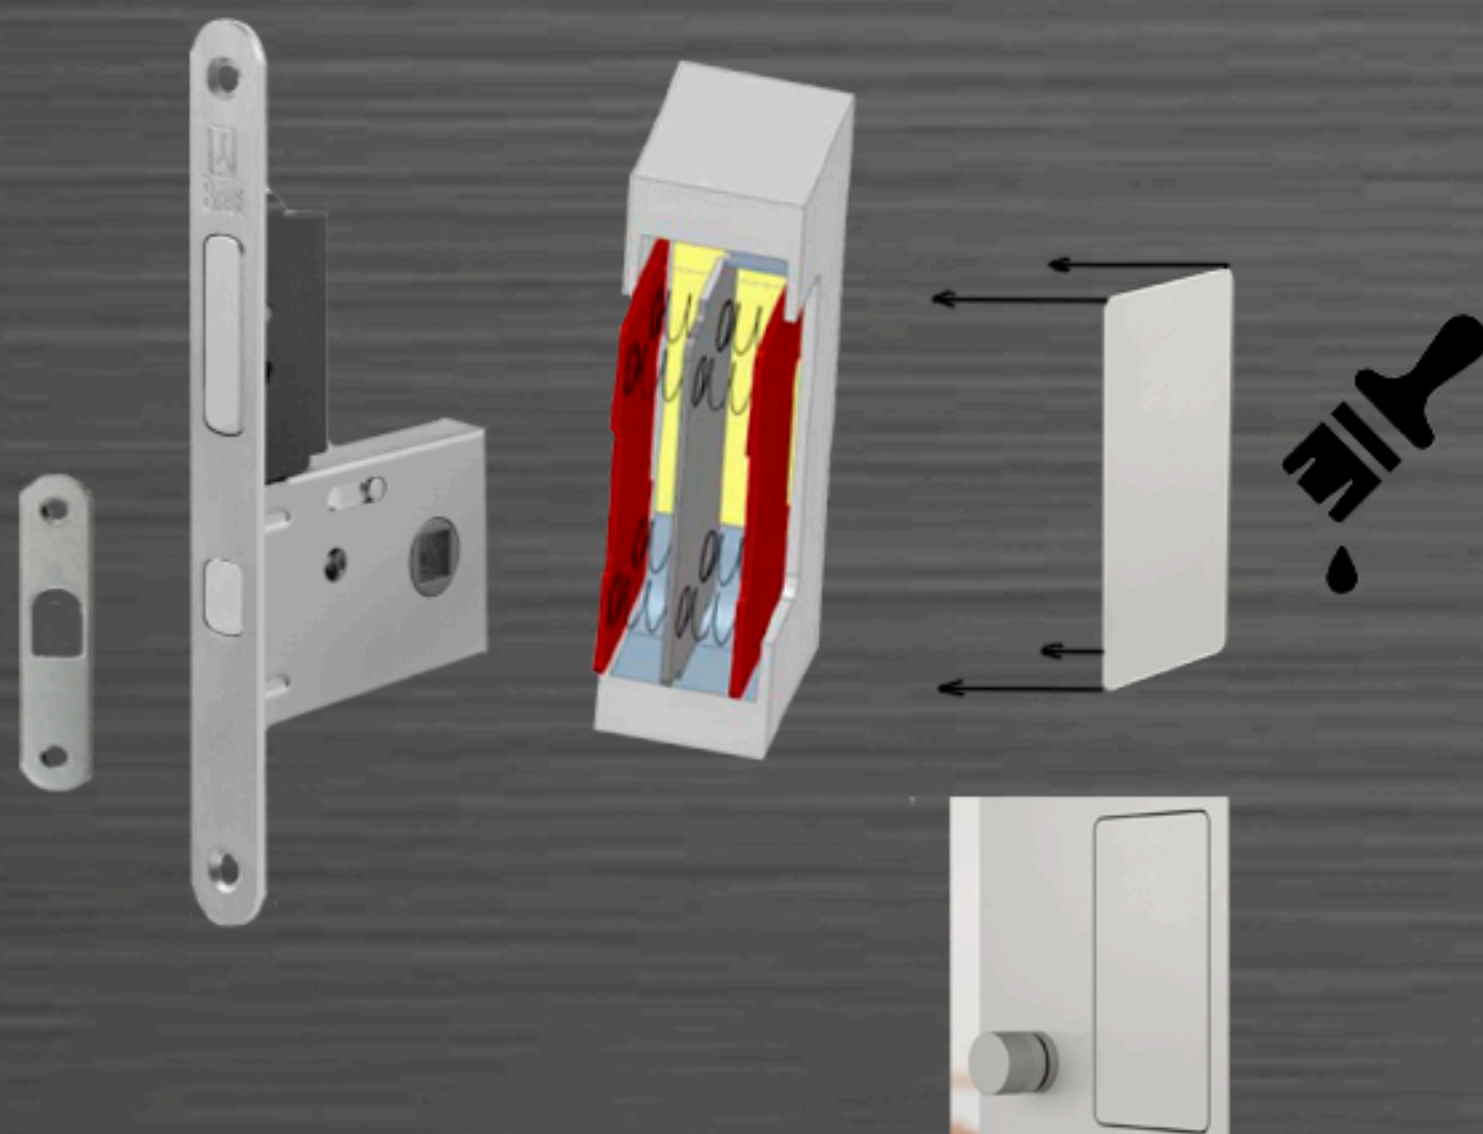

Система "невидимка". Удовлетворяет минималистический дизайн интерьера, интегрируя замок и ручку. B-noha mini - первый магнитный замок без подвижных частей, использующихся во время цикла открывания/закрывания двери. Идеальное сочетание революционного проекта и магнитной силы Bonaiti : «Нет двери, нет ручки»

B Noha mini

B Noha mini

B Noha mini

С помощью ручек серии Аноха, возможно создать эффект «Невидимки» на раздвижных полотнах и дверных перегородках. Совместно с Механизмом G-500 T, создаст завершённый эффект минимализма. «Нет двери, нет ручки»