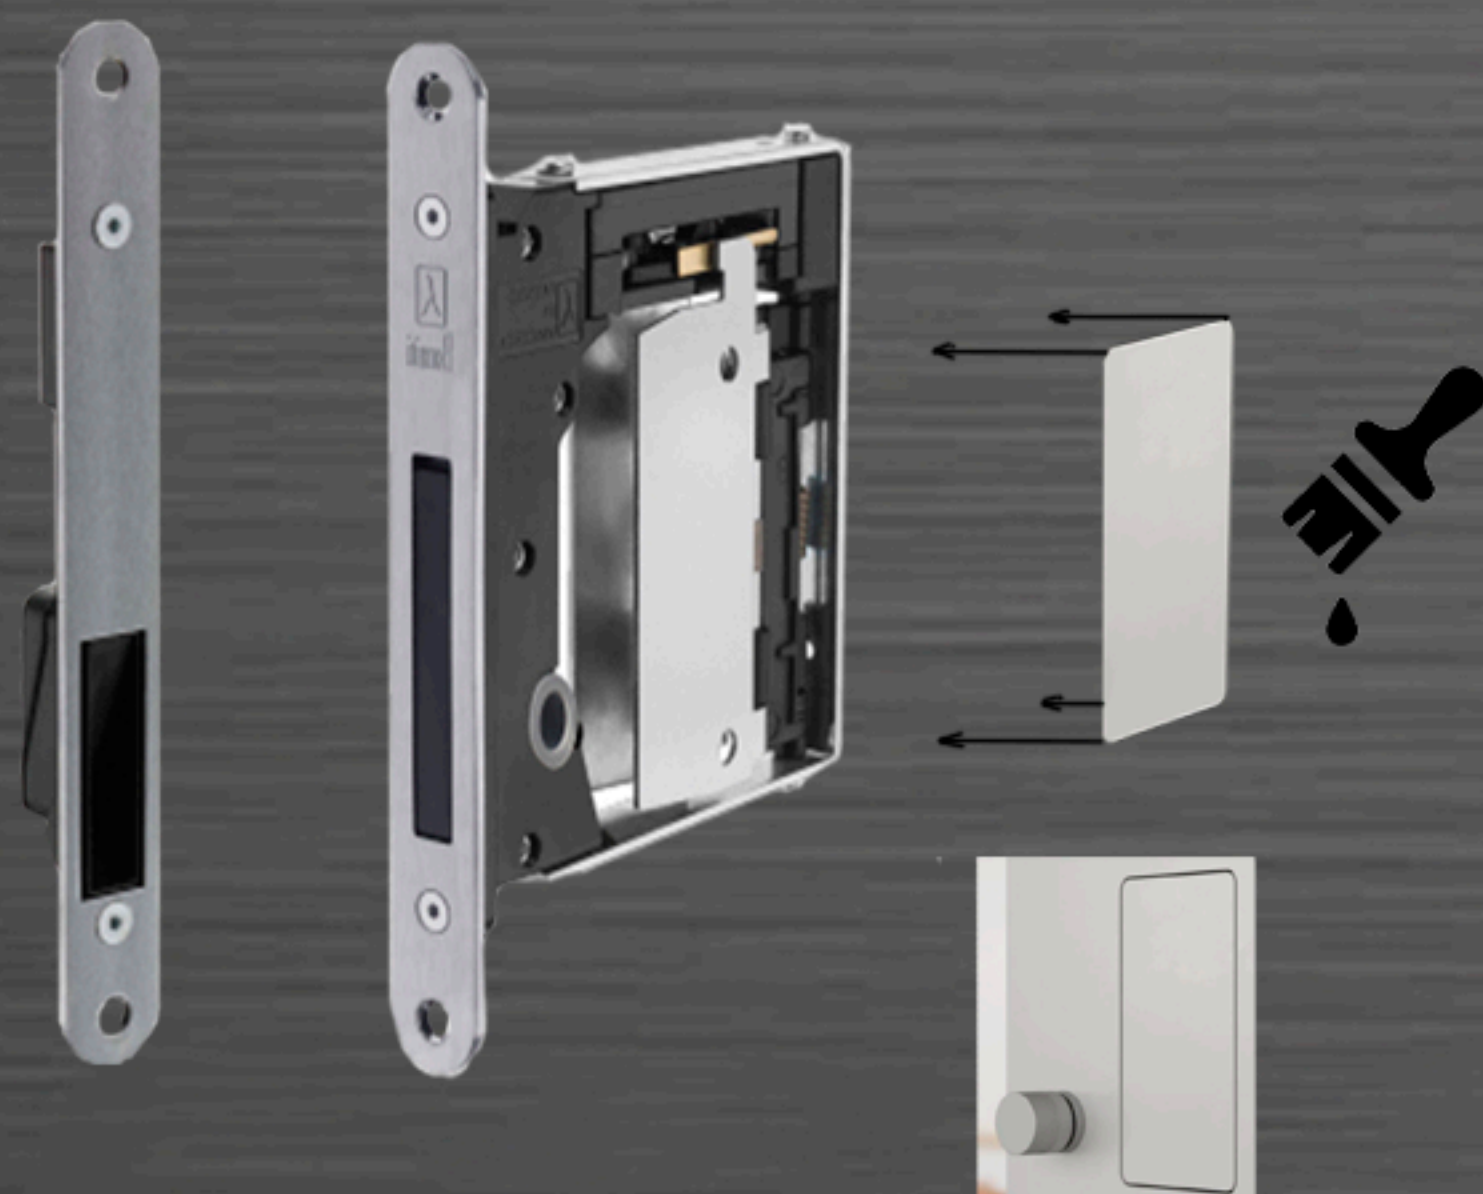

Система "невидимка". Удовлетворяет минималистический дизайн интерьера, интегрируя замок и ручку. B-noha mini - первый магнитный замок без подвижных частей, использующихся во время цикла открывания/закрывания двери. Идеальное сочетание революционного проекта и магнитной силы Bonaiti : «Нет двери, нет ручки»