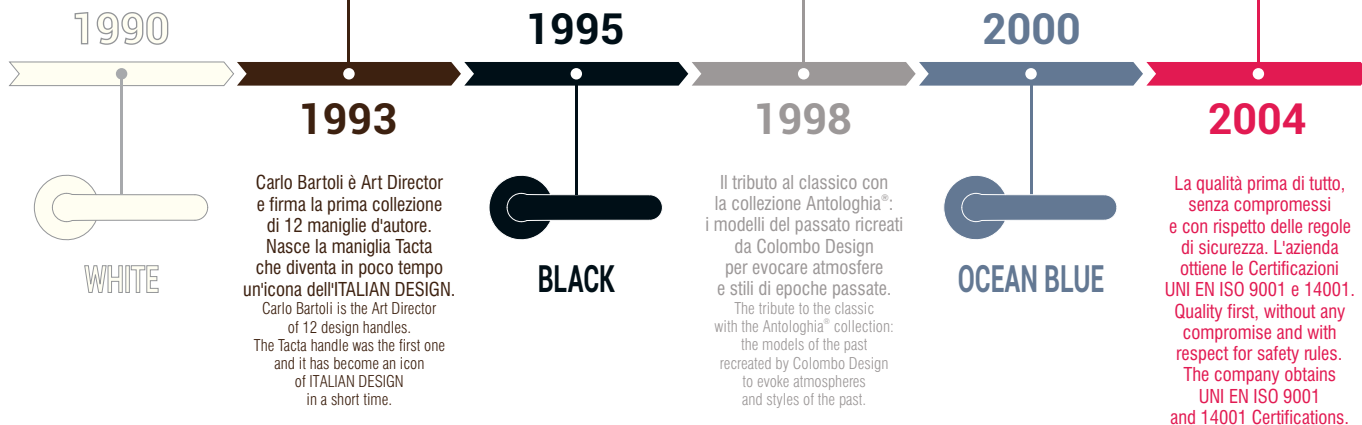

12 colori per 12 tappe significative di un viaggio lungo 30 anni e proiettato verso il futuro. Ripercorrendo la storia di Colombo Design dal 1990 al 2020, sono stati individuati gli anni che hanno segnato in modo determinante lo sviluppo aziendale, associando ad ognuno di essi un colore tra quelli proposti.

Dalla passione, competenza ed esperienza della famiglia Colombo nasce Colombo Design, un'azienda che pone al centro dei suoi prodotti qualità, estetica e funzionalità. Una family-company che infonde ai propri prodotti i valori e le tradizioni del saper fare italiano. Colombo Design was born from passion, competence and experience of the Colombo family, a company that puts quality, beauty and functionality at the center of its products. A family-company that creates its products with values and traditions of Italian know-how.